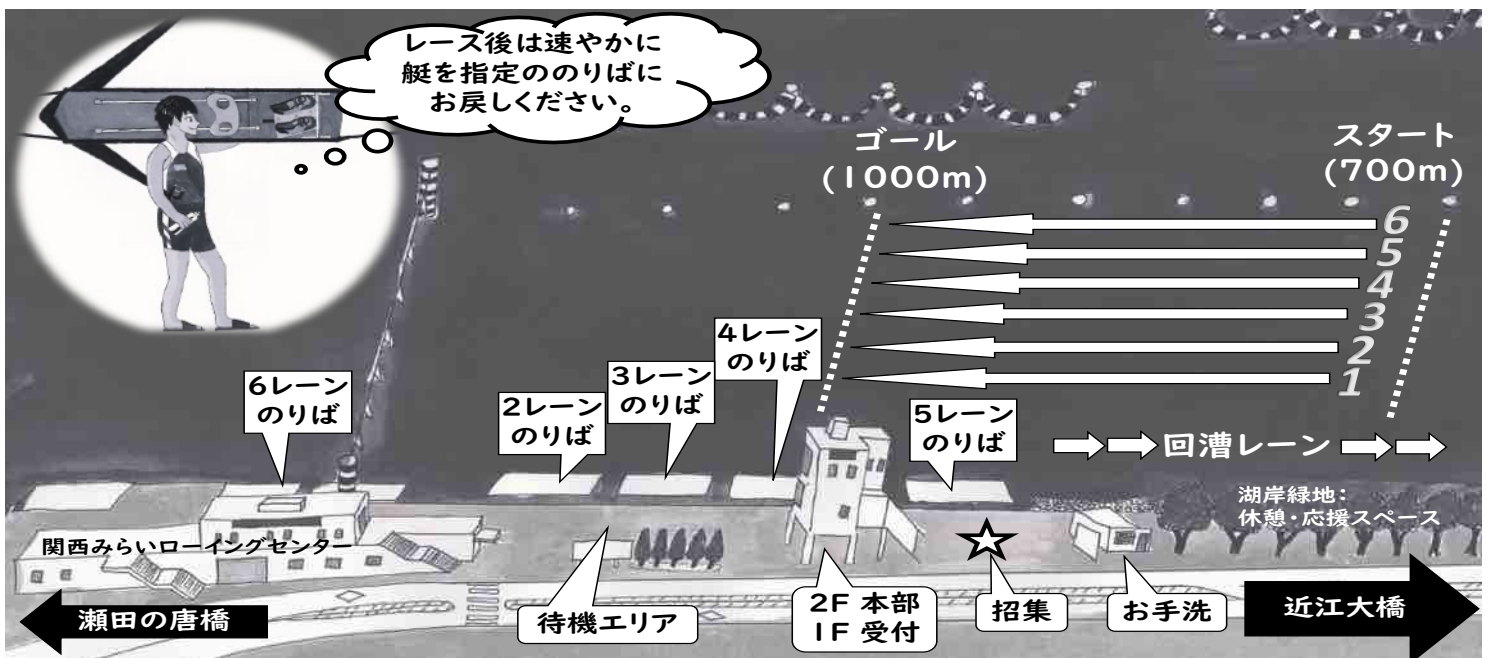

経験者の部	経験者の部におきましては補助コックスの同乗はしませんが、希望される場合は召集時にお申し出ください(船台でのお申し込みは受け付けておりません)。 経験者の部にエントリーされているクルーは、以下の3点についてご注意ください。 ○ スタート地点への回漕は0レーン(最も岸寄り)を使用して下さい。 ○ 運営をスムーズに進めるため500m地点より遠方(0m方向)へ入らないようにお願いします。 ○ 大会運営者の指示に従ってください。
特別賞争奪レース	当日、一般の部において敗者復活戦に敗れたクルーでの特別賞レースを行います。参加を希望するクルーは、<u>当日12時に抽選を行います</u>ので、大会受付までお越しください。上位クルーに賞品を用意しております。
艇・オール	艇、オールは高価で壊れやすいものです。大会スタッフの指示に従い、十分注意して扱ってください。なお、<u>オールの持ち込みはご遠慮ください</u>。
記録掲示	レース結果とレース組み合わせは、LINE オープンチャットで配信します。この結果を確認し、次のレースの番号と発艇時刻、レーン番号を確認して下さい。不明な点は、本部までお問い合わせください。
駐車場	駐車場の地図は、お送りした駐車券の裏面に記載しております。案内図に示す駐車場のみをご利用願います。 <u>駐車場の開場は7時15分、閉場は15時15分です。なお、閉場後は駐車場から車を出すことができなくなるのでご注意ください。</u> 近隣の商業施設への駐車は固くお断りします。 ○ お送りした駐車券にクルー名を記入してフロントガラス内側に置き、係員の指示のもと駐車してください。 ○ びわこ市民レガッタ実行委員会は事故等の責任は一切負いませんので各自で注意してください。
トイレ	公園内の公衆トイレをご利用ください。
服装	レースの際は、運動ができる服装(ユニフォーム)を着用して下さい。艇の乗り降りの時に水がかかることがあるのでご承知おきください。
食事・ゴミ	昼食は各自でご用意ください。<u>バーベキューは禁止です。会場で発生したゴミは各自で持ち帰ってください。</u>なお、<u>酒気帯びでの乗艇は固くお断りいたします。</u>
健康管理	熱中症対策として、こまめな水分補給と塩分補給をお願いします。コロナ対策などの健康管理については、各自の責任でお願いします(傷害保険には加入します)。
貴重品等	貴重品等の荷物の管理は、各自・各チームで行ってください。なお、艇内に貴重品等を持ち込むと水中に落下してしまうこともありますから注意して下さい。
応援その他	応援する際には、近隣の施設や民家等へ迷惑がかからないようにして下さい。レースの伴走・拡声器の使用は禁止します。

以上
びわこ市民レガッタ実行委員会
2025. 6. 15